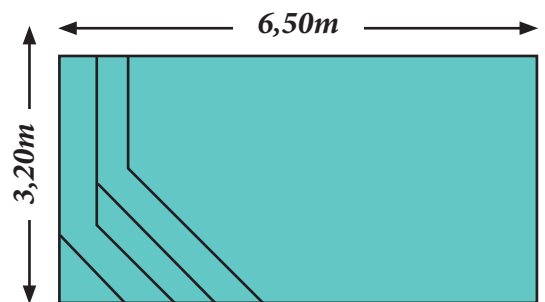

Notre partenaire :