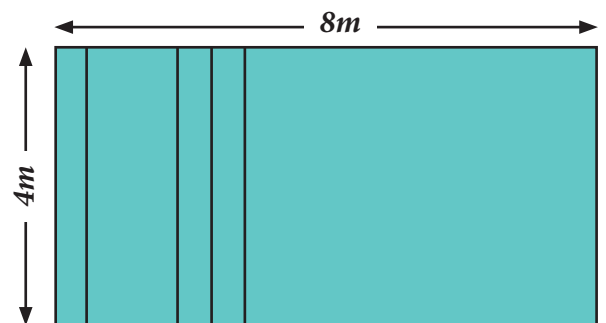

Notre partenaire :