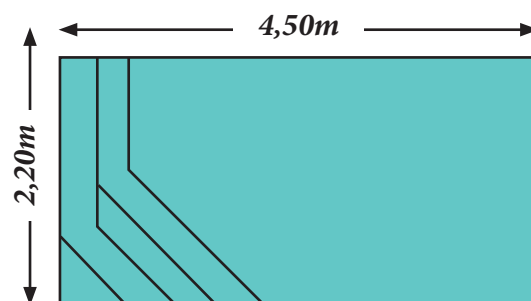

MONACO
PISCINE
& SPA
 Designer, Concepteur & Fabriquant

De dimensions 4,50m x 2,20m x 1,40m, la POOL INFINITY 5 est un bon compromis entre les jeux aquatiques pour les enfants et la relaxation pour les enfants.

Notre partenaire :

« Profitez d'un espace
de baignade
adapté à chacun...

POOL Dim.
6,50m x 3,20m x 1,40m
INFINITY® 6 FOND PLAT

*D'un design très contemporain,
le concept Monaco Piscine est la valorisation
de l'harmonie et de la simplicité.*