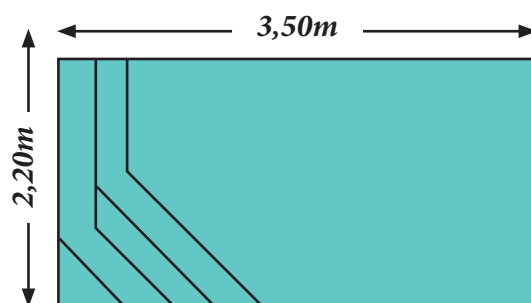

www.monacopiscine.com

MONACO
PISCINE
& SPA
 Designer, Concepteur & Fabricant

La POOL INFINITY 3, avec son petit volume d'à peine 10 mètres cube, saura se faire discrète et se fondre dans votre terrain.

De dimensions 3,50m x 2,20m et son fond plat à 1,40m la POOL INFINITY 3 vous permet de pratiquer vos exercices quotidiens et même y mettre un aquabike.

Notre partenaire :

« Choisissez la piscine pouvant d'adapter facilement à votre terrain...

POOL Dim. 4m x 4m x 1,40m
INFINITY[®] 4 FOND PLAT

D'un design très contemporain, le concept Monaco Piscine est la valorisation de l'harmonie et de la simplicité.