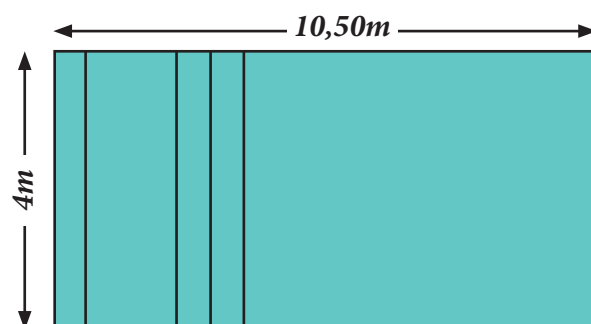

Notre partenaire :