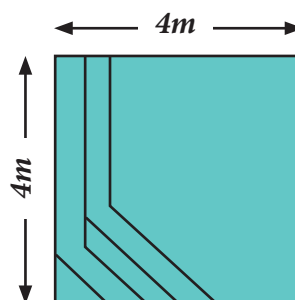

MONACO
PISCINE
& SPA
 Designer, Concepteur & Fabricant

De dimensions 4m x 4m, la POOL INFINITY 4 est un bon compromis entre les jeux aquatiques pour les enfants et la relaxation pour les enfants.

Pouvant d'adapter facilement à votre terrain, elle saura vous apporter des instants de partage et de convivialité entre amis.

Notre partenaire :

« Choisissez la piscine qui a la taille idéale pour satisfaire vos besoins...

POOL Dim. 4,50m x 2,20m x 1,40m
INFINITY 5 FOND PLAT

D'un design très contemporain, le concept Monaco Piscine est la valorisation de l'harmonie et de la simplicité.