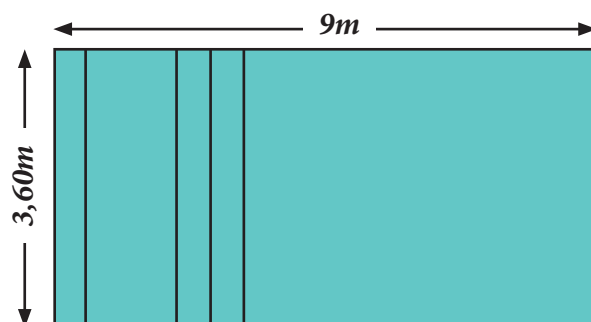

MONACO
PISCINE
& SPA
Designer, Concepteur & Fabricant

La POOLINFINITY 9, un peu moins large que la POOL INFINITY 8 mais avec un mètre de plus dans sa longueur, vous permettra de profiter du plaisir de la nage tout en conservant son côté détente grâce à l'escalier occupant toute sa largeur et toujours avec sa plage immergée

Avec ses 9m x 3,60m et son fond plat à 1,50m la POOL INFINITY 9 peut s'accomoder d'un volet roulant immergé, qui vous charmera par son esthétique et ses ligne simples et épurés.

N'hésitez pas à venir la découvrir, pour que nous puissions ensemble, imaginer cet espace de vie que sera votre piscine.

Notre partenaire :

« Choisissez la piscine
qui s'intégrera parfaitement
au design de votre maison...

POOL Dim. 10,50m x 4m x 1,50m
INFINITY[®] 10 FOND PLAT

*D'un design très contemporain,
le concept Monaco Piscine est la valorisation
de l'harmonie et de la simplicité.*